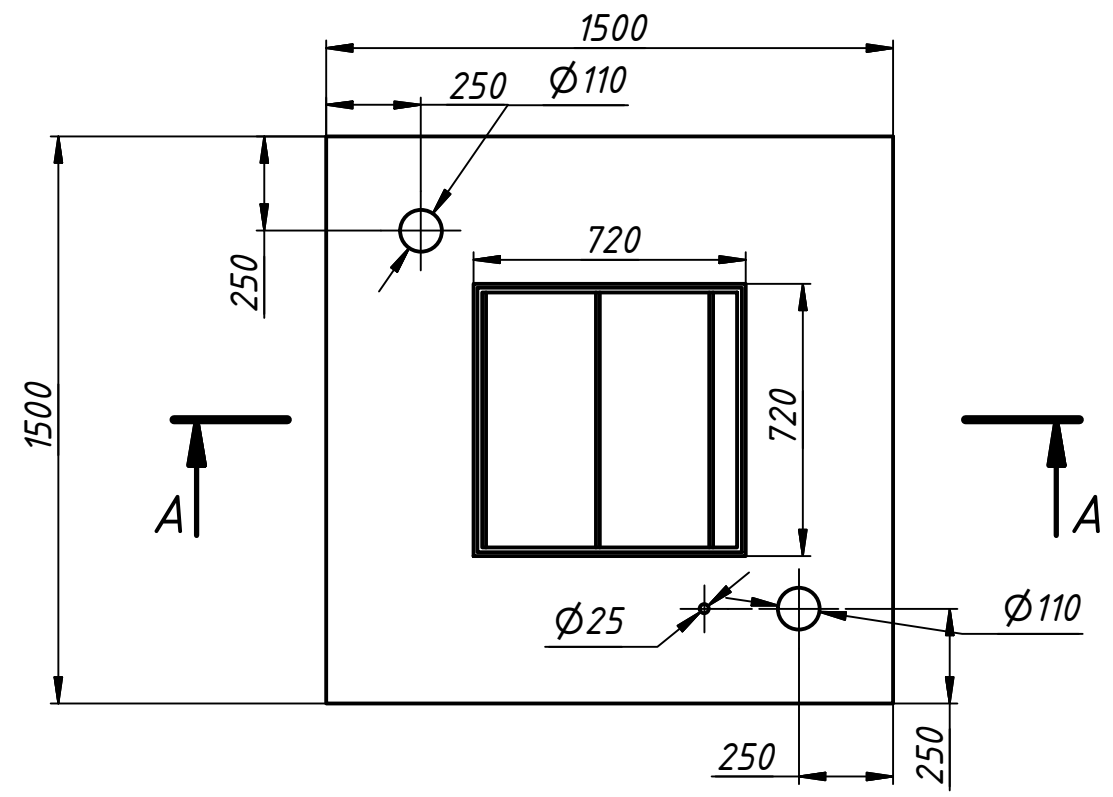

Перв. примен.
Справ. №
Инв. № подл.
Инв. № дубл.
Инв. № инв. №
Взам. инв. №
Подп. и дата
Подп. и дата
Инв. № подл.

Погреб 1500x1500x2000 (стандарт)

Производство и монтаж погребов
ООО "Экспокон" г.Москва ул. Баркляя д.3, стр.2
www.expokon-plast.ru; 2107771@mail.ru
+8(499)391-12-73; 8(968)523-70-18;

B-B (0,05 : 1)

Внимание!!!
Размеры погреба, полок и люка могут быть изменены.

					Погреб 1500x1500x2000 (стандарт)		
Изм.	Лист	№ докум.	Подп.	Дата	Лит.	Масса	Масштаб
Разраб.	lenovo			09.12.2014			
Пров.							
Т. контр.					Лист	Листов	1
Нач.отд.							
Н. контр.							
Утв.							