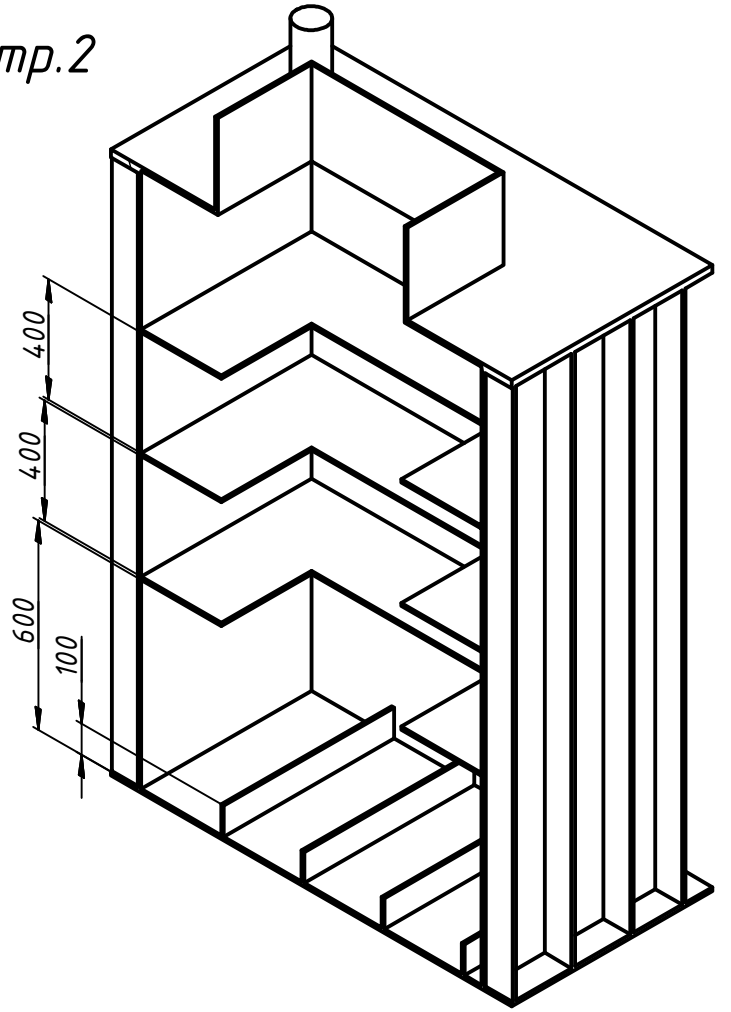

Перв. примен.
Справ. №
Инв. № подл.
Инв. № дубл.
Инв. № инв. №
Взам. инв. №
Подп. и дата
Подп. и дата
Инв. № подл.

Погреб 1500x1500x2000 (стандарт)

Производство и монтаж погребов
ООО "Экспокон" г.Москва ул. Баркляя д.3, стр.2
www.expokon-plast.ru; 2107771@mail.ru
+8(499)391-12-73; 8(968)523-70-18;

B-B (0,05 : 1)

Внимание!!!
Размеры погреба, полок и люка могут быть изменены.

					Погреб 1500x1500x2000 (стандарт)		
Изм.	Лист	№ докум.	Подп.	Дата	Лит.	Масса	Масштаб
Разраб.	lenovo			09.12.2014			
Пров.							
Т. контр.					Лист	Листов	1
Нач.отд.							
Н. контр.							
Утв.							