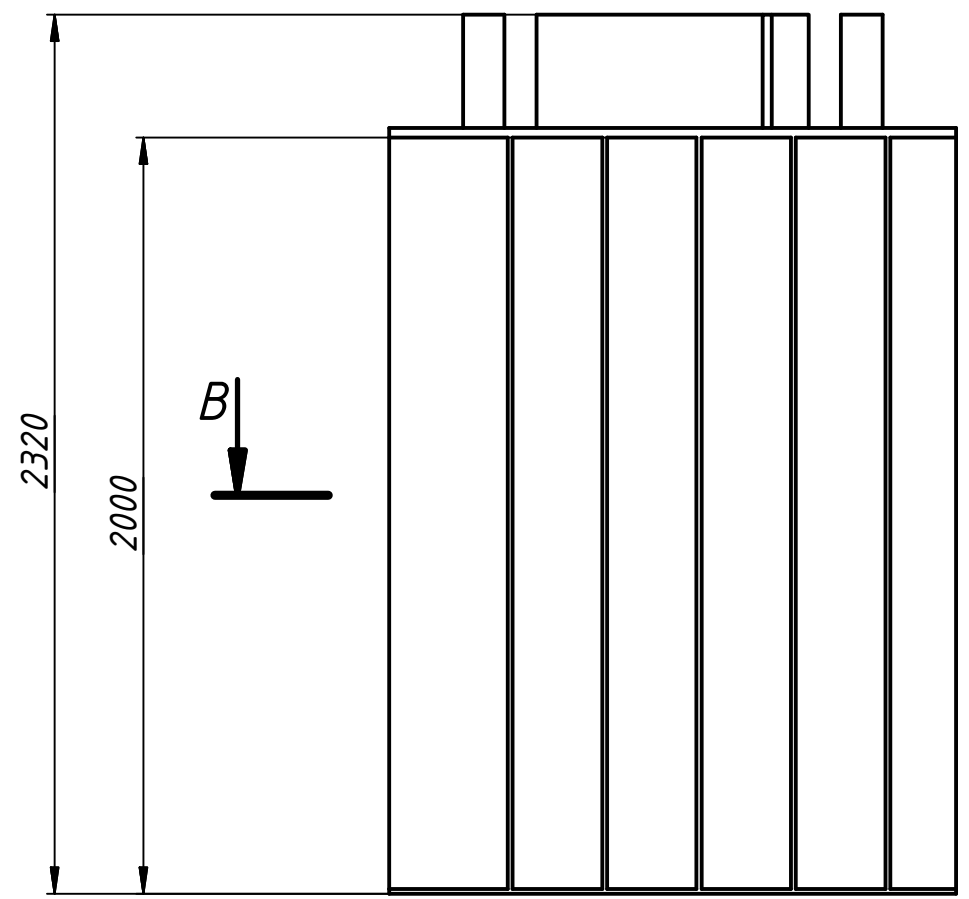

Перв. примен.
Справ. №
Инв. № подл.
Инв. № дубл.
Инв. № инв. №
Взам. инв. №
Подп. и дата
Подп. и дата
Инв. № подл.

Погреб 1500x1500x2000 (стандарт)

Производство и монтаж погребов
ООО "Экспокон" г.Москва ул. Баркляя д.3, стр.2
www.expokon-plast.ru; 2107771@mail.ru
+8(499)391-12-73; 8(968)523-70-18;

B-B (0,05 : 1)

Внимание!!!
Размеры погреба, полок и люка могут быть изменены.

					Погреб 1500x1500x2000 (стандарт)		
Изм.	Лист	№ докум.	Подп.	Дата	Лит.	Масса	Масштаб
Разраб.	lenovo			09.12.2014			
Пров.							
Т. контр.					Лист	Листов	1
Нач.отд.							
Н. контр.							
Утв.							