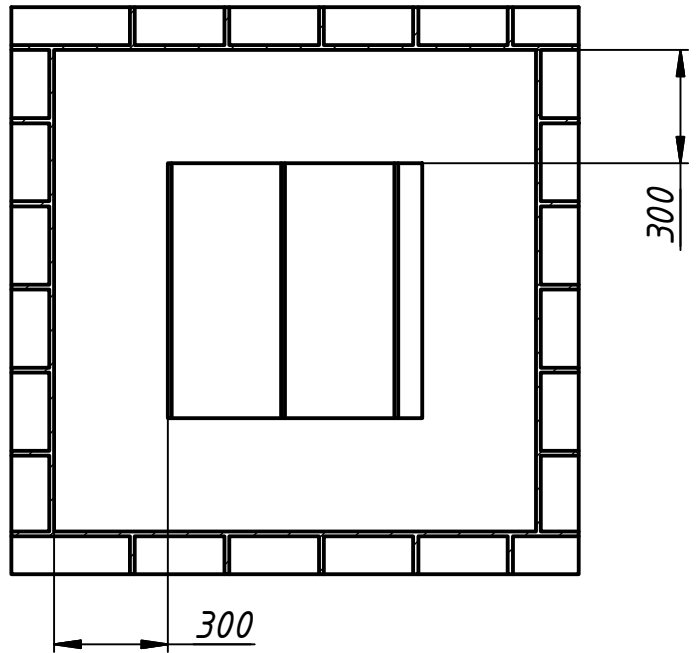

Перв. примен.
Справ. №
Инв. № подл.
Инв. № дубл.
Инв. № инв. №
Взам. инв. №
Подп. и дата
Подп. и дата
Инв. № подл.

Погреб 1500x1500x2000 (стандарт)

Производство и монтаж погребов
ООО "Экспокон" г.Москва ул. Баркляя д.3, стр.2
www.expokon-plast.ru; 2107771@mail.ru
+8(499)391-12-73; 8(968)523-70-18;

B-B (0,05 : 1)

Внимание!!!
Размеры погреба, полок и люка могут быть изменены.

					Погреб 1500x1500x2000 (стандарт)		
Изм.	Лист	№ докум.	Подп.	Дата	Лит.	Масса	Масштаб
Разраб.	lenovo			09.12.2014			
Пров.							
Т. контр.					Лист	Листов	1
Нач.отд.							
Н. контр.							
Утв.							